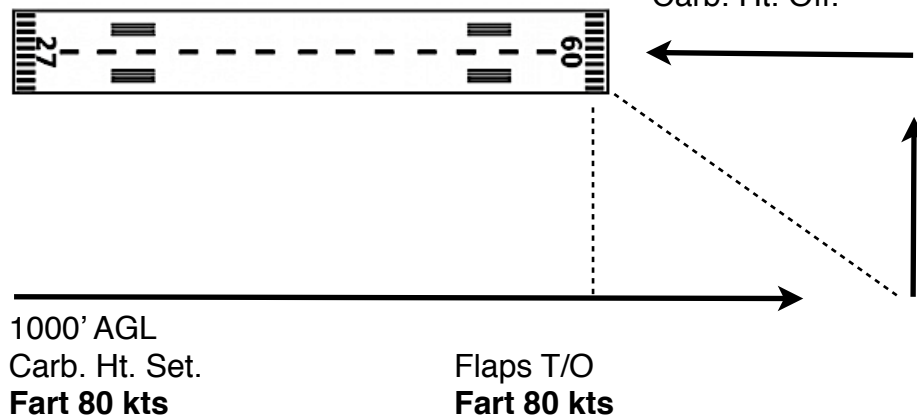

BN2 Islander

Plates udarbejdet af Rasmus Cornelius © 2013 www.rasmuscornelius.com

V_x **65 kts**
V_y **65 kts**
V_{yse} **65 kts**
V_{ne} **184 kts**

Kontrolleret langsom flyvning (1,3 x stallspeed)
52 / 65 kts

Kritisk lav hastighed
48 / 60 kts

MTOM
2994kg (6600 Lbs)

MLM
2994kg (6600 Lbs)

Kommentarer, rettelser og gode idéer

Tak, fordi du har downloadet et af mine produkter.
Jeg håber du får glæde af det og det vil hjælpe dig i din træning.