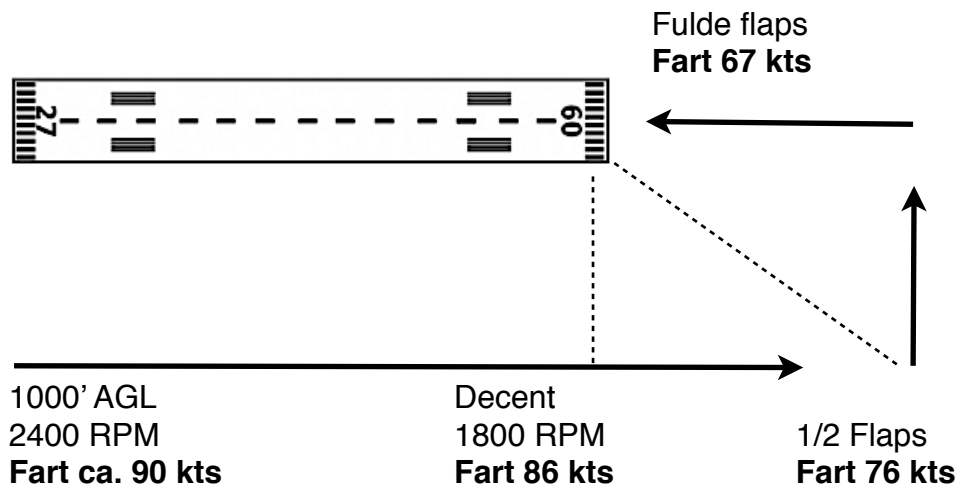

# Socata TB9 Tampico

Plates udarbejdet af Rasmus Cornelius © 2013 [www.rasmuscornelius.com](http://www.rasmuscornelius.com)

V<sub>x</sub> **65 kts**  
V<sub>y</sub> **78 kts**  
V<sub>ne</sub> **165 kts**

Kontrolleret langsom flyvning (1,3 x stallspeed)  
**65 / 75 kts**

Kritisk lav hastighed  
**54 / 62 kts**

MTOM  
**2337 Lbs**

MLM  
**2337 Lbs**